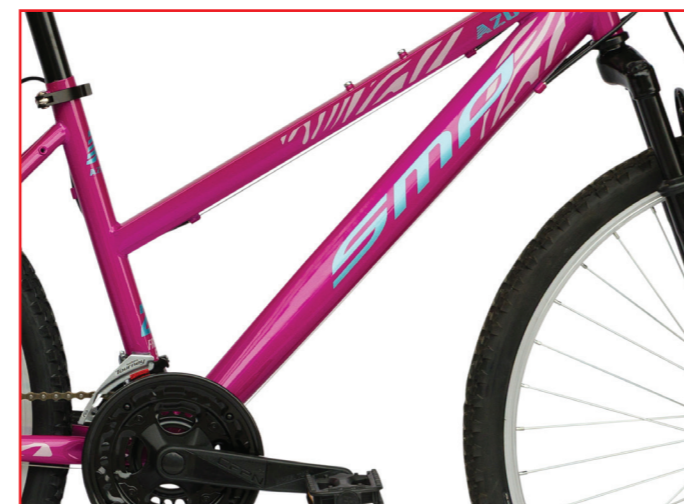

AZUMA 26"

Art. 1118

TIFFANY

FUCSIA

Telaio	Hi- ten taglia 40
Forcella	Hi-ten acciaio
Freni	Alluminio V-brake
Leve freno	Alluminio
Cerchi	Alluminio
Cambio	Shimano TY21
Deragliatore	Shimano TZ30
Comandi cambio	Shimano Revoshift

Piega manubrio	Hi-ten
Attacco manubrio	Hi-ten
Reggisella	Hi-ten
Cassetta	Shimano 6Vel
Guarnitura	Hi-ten tripla
Accessori	Cavalletto
Pneumatici	26x1.90
Peso	15 kg

AZUMA 26"

Art.1118

BIANCO